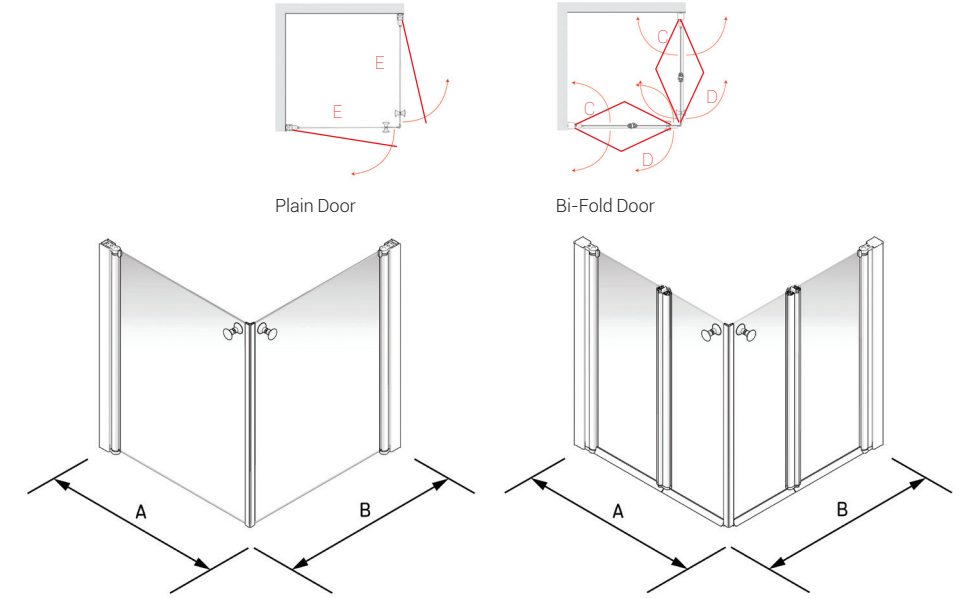

Corner with two Half Height Doors

Two doors in a corner. Half Height (900mm) Handed

Tray Size		A	B	C	D	E	Plain Door Codes	Bi-Fold Door Codes
Door A	Door B							
800	800	775 - 795	775 - 795	360	340	695	26846	26848
820	820	795 - 815	795 - 815	360	340	695	27551	27552
900	900	875 - 895	875 - 895	410	390	795	26847	26849
1000	1000	975 - 995	975 - 995	460	440	895	27567	27615
1100	1100	1080 - 1100	1080 - 1100	x	x	995	27569	x
1200	1200	1175 - 1195	1175 - 1195	560	540	x	x	27571

* All measurements are in millimetres