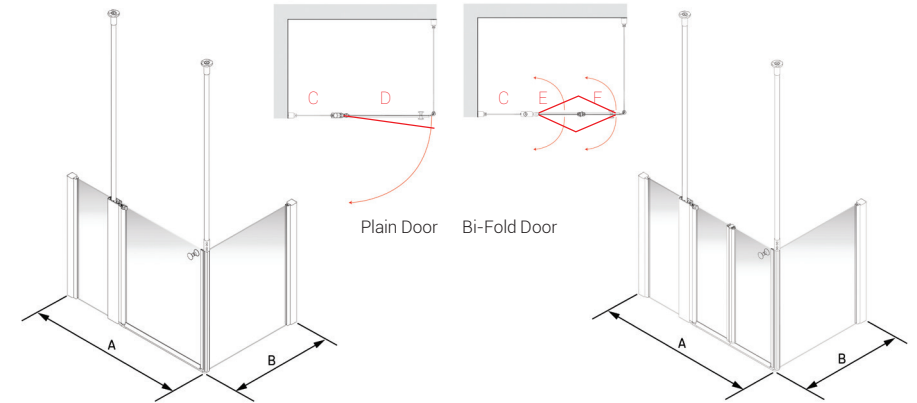

Tray Size		A	B	C	D	E	F	Plain Door Codes	Bi-Fold Door Codes
Door & Inline Panel	Side Panel								
1200	700	1160 - 1200	675 - 695	375 - 395	695	360	340	26871	26874
1200	800	1160 - 1200	775 - 795	375 - 395	695	360	340	26872	26875
1200	900	1160 - 1200	875 - 895	375 - 395	695	360	340	26873	26876
1300	700	1260 - 1300	675 - 695	375 - 395	795	410	390	26886	26889
1300	800	1260 - 1300	775 - 795	375 - 395	795	410	390	26887	26890
1300	820	1260 - 1300	795 - 815	375 - 395	795	410	390	27575	27576
1300	900	1260 - 1300	875 - 895	375 - 395	795	410	390	26888	26891
1400	900	1360 - 1400	875 - 895	375 - 395	895	460	440	27585	27586
1420	700	1380 - 1420	675 - 695	375 - 395	895	460	440	27619	27620
1420	800	1380 - 1420	775 - 795	375 - 395	895	460	440	27624	27625
1500	700	1460 - 1500	675 - 695	375 - 395	995	x	x	26951	x
1500	800	1460 - 1500	775 - 795	375 - 395	995	x	x	26952	x
1500	820	1460 - 1500	795 - 815	375 - 395	995	x	x	27589	x
1500	900	1460 - 1500	875 - 895	375 - 395	995	x	x	26953	x

* All measurements are in millimetres