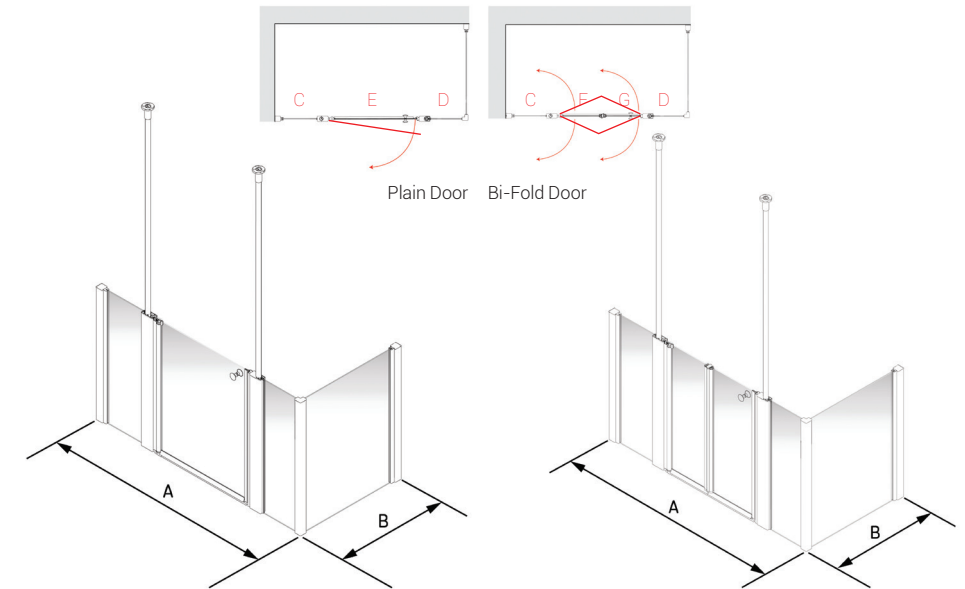

Tray Size		A	B	C	D	E	F	G	Plain Door Codes	Bi-Fold Door Codes
1600	700	1550 - 1600	675 - 695	375 - 395	409	695	360	340	26919	26928
1600	800	1550 - 1600	775 - 795	375 - 395	409	695	360	340	26920	26929
1600	900	1550 - 1600	875 - 895	375 - 395	409	695	360	340	26921	26930
1700	700	1650 - 1700	675 - 695	375 - 395	409	795	410	390	26922	26931
1700	800	1650 - 1700	775 - 795	375 - 395	409	795	410	390	26923	26932
1700	900	1650 - 1700	875 - 895	375 - 395	409	795	410	390	26924	26933
1800	700	1750 - 1800	675 - 695	375 - 395	409	895	460	440	26925	26934
1800	800	1750 - 1800	775 - 795	375 - 395	409	895	460	440	26926	26935
1800	820	1750 - 1800	795 - 815	375 - 395	409	895	460	440	27603	27604
1800	900	1750 - 1800	875 - 895	375 - 395	409	895	460	440	26927	26936

* All measurements are in millimetres