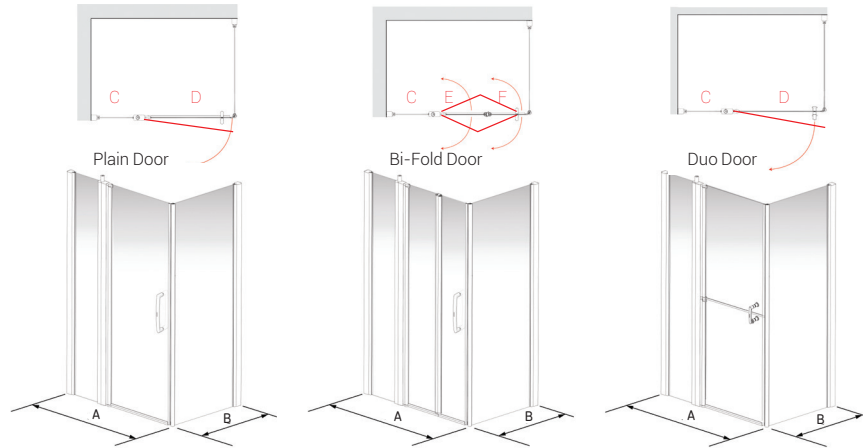

Corner with a Full Height Door, an Inline Panel & a Side Panel

Corner installation. One door with an inline panel and a side panel. Full Height (1900mm)
Non Handed

Tray Size		A	B	C	D	E	F	Plain Door Codes	Bi-Fold Door Codes	Duo Door Codes
Door & Inline Panel	Side Panel									
1200	700	1160 - 1200	675 - 695	375 - 395	695	360	340	26862	26865	26868
1200	800	1160 - 1200	775 - 795	375 - 395	695	360	340	26863	26866	26869
1200	900	1160 - 1200	875 - 895	375 - 395	695	360	340	26864	26867	26870
1300	700	1260 - 1300	675 - 695	375 - 395	795	410	390	26877	26880	26883
1300	800	1260 - 1300	775 - 795	375 - 395	795	410	390	26878	26881	26884
1300	820	1260 - 1300	795 - 815	375 - 395	795	410	390	27573	27574	27572
1300	900	1260 - 1300	875 - 895	375 - 395	795	410	390	26879	26882	26885
1400	900	1360 - 1400	875 - 895	375 - 395	895	460	440	27583	27584	27582
1420	700	1380 - 1420	675 - 695	375 - 395	895	460	440	27617	27618	27616
1420	800	1380 - 1420	775 - 795	375 - 395	895	460	440	27622	27623	27621
1500	700	1460 - 1500	675 - 695	375 - 395	x	510	490	x	26945	26948
1500	800	1460 - 1500	775 - 795	375 - 395	x	510	490	x	26946	26949
1500	820	1460 - 1500	795 - 815	375 - 395	x	510	490	x	27587	27588
1500	900	1460 - 1500	875 - 895	375 - 395	x	510	490	x	26947	26950

* All measurements are in millimetres

Corner with a Half Height Door, an Inline Panel & a Side Panel

Corner installation. One door with an inline panel and a side panel. Half Height (900mm)
Non Handed