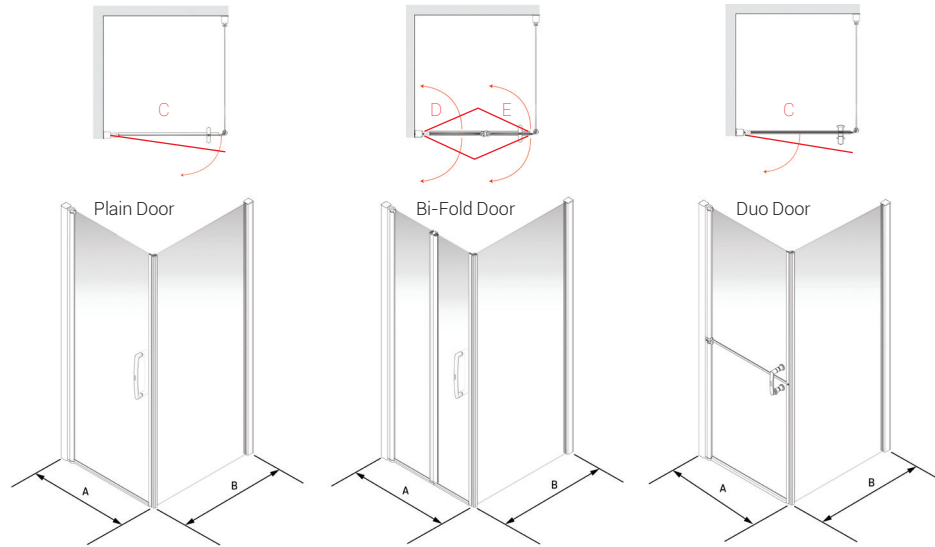

* All measurements are in millimetres

Corner with two Half Height Doors

Two doors in a corner. Half Height (900mm) Handed

Tray Size		A	B	C	D	E	Plain Door Codes	Bi-Fold Door Codes
Door A	Door B							
800	800	775 - 795	775 - 795	360	340	695	26846	26848
820	820	795 - 815	795 - 815	360	340	695	27551	27552
900	900	875 - 895	875 - 895	410	390	795	26847	26849
1000	1000	975 - 995	975 - 995	460	440	895	27567	27615
1100	1100	1080 - 1100	1080 - 1100	x	x	995	27569	x
1200	1200	1175 - 1195	1175 - 1195	560	540	x	x	27571

* All measurements are in millimetres

Corner with a Full Height Door & a Side Panel

Corner installation. One door with a side panel. Full Height (1900mm) Non Handed

Tray Size		A	B	C	D	E	Plain Door Codes	Bi-Fold Door Codes	Duo Door Codes
Door A	Side Panel B								
800	800	780 - 800	775 - 795	695	360	340	26812	26816	26822
800	900	780 - 800	875 - 895	695	360	340	26813	26818	26823
820	820	800 - 820	795 - 815	695	360	340	27544	27545	27543
900	800	880 - 900	775 - 795	795	410	390	26814	26819	26824
900	900	880 - 900	875 - 895	795	410	390	26815	26817	26825
1000	700	980 - 1000	675 - 695	895	460	440	27554	27555	27553
1000	800	980 - 1000	775 - 795	x	460	440	x	26820	x
1000	900	980 - 1000	875 - 895	x	460	440	x	26821	x
1000	1000	980 - 1000	975 - 995	895	460	440	27561	27562	27560
1100	800	1080 - 1100	775 - 795	1095	510	490	x	26938	26940
1100	900	1080 - 1100	875 - 895	1095	510	490	x	26939	26941
1100	1100	1080 - 1100	1080 - 1100	x	510	490	x	27568	x