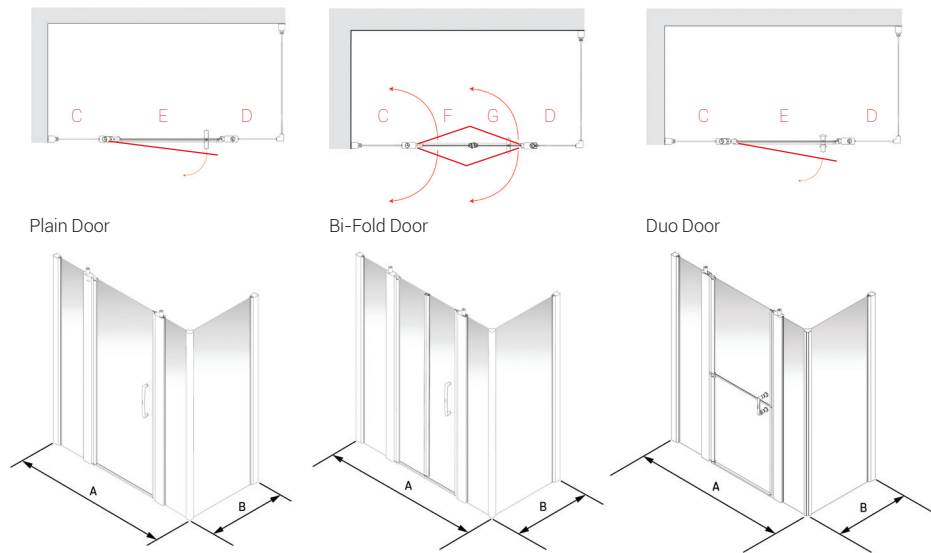

* All measurements are in millimetres

Corner with a Half Height Door, an Inline Panel & a Side Panel

Corner installation. One door with an inline panel and a side panel. Half Height (900mm)
Non Handed

Tray Size		A	B	C	D	E	F	Plain Door Codes	Bi-Fold Door Codes
Door & Inline Panel	Side Panel								
1200	700	1160 - 1200	675 - 695	375 - 395	695	360	340	26871	26874
1200	800	1160 - 1200	775 - 795	375 - 395	695	360	340	26872	26875
1200	900	1160 - 1200	875 - 895	375 - 395	695	360	340	26873	26876
1300	700	1260 - 1300	675 - 695	375 - 395	795	410	390	26886	26889
1300	800	1260 - 1300	775 - 795	375 - 395	795	410	390	26887	26890
1300	820	1260 - 1300	795 - 815	375 - 395	795	410	390	27575	27576
1300	900	1260 - 1300	875 - 895	375 - 395	795	410	390	26888	26891
1400	900	1360 - 1400	875 - 895	375 - 395	895	460	440	27585	27586
1420	700	1380 - 1420	675 - 695	375 - 395	895	460	440	27619	27620
1420	800	1380 - 1420	775 - 795	375 - 395	895	460	440	27624	27625
1500	700	1460 - 1500	675 - 695	375 - 395	995	x	x	26951	x
1500	800	1460 - 1500	775 - 795	375 - 395	995	x	x	26952	x
1500	820	1460 - 1500	795 - 815	375 - 395	995	x	x	27589	x
1500	900	1460 - 1500	875 - 895	375 - 395	995	x	x	26953	x

* All measurements are in millimetres

Corner with a Full Height Door, two Inline Panels & a Side Panel

Corner installation. One door with two inline panels and a side panel.
Full Height (1900mm) Non Handed. Doors may be installed either way