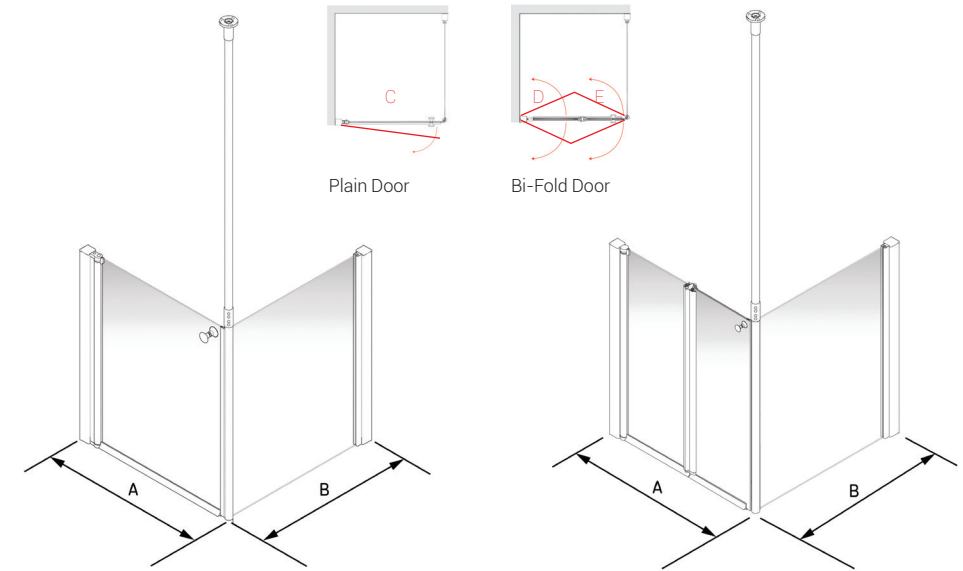

* All measurements are in millimetres

Corner with a Full Height Door & a Side Panel

Corner installation. One door with a side panel. Full Height (1900mm) Non Handed

Tray Size		A	B	C	D	E	Plain Door Codes	Bi-Fold Door Codes	Duo Door Codes
Door A	Side Panel B								
800	800	780 - 800	775 - 795	695	360	340	26812	26816	26822
800	900	780 - 800	875 - 895	695	360	340	26813	26818	26823
820	820	800 - 820	795 - 815	695	360	340	27544	27545	27543
900	800	880 - 900	775 - 795	795	410	390	26814	26819	26824
900	900	880 - 900	875 - 895	795	410	390	26815	26817	26825
1000	700	980 - 1000	675 - 695	895	460	440	27554	27555	27553
1000	800	980 - 1000	775 - 795	x	460	440	x	26820	x
1000	900	980 - 1000	875 - 895	x	460	440	x	26821	x
1000	1000	980 - 1000	975 - 995	895	460	440	27561	27562	27560
1100	800	1080 - 1100	775 - 795	1095	510	490	x	26938	26940
1100	900	1080 - 1100	875 - 895	1095	510	490	x	26939	26941
1100	1100	1080 - 1100	1080 - 1100	x	510	490	x	27568	x

* All measurements are in millimetres

Corner with a Half Height Door & a Side Panel

Corner installation. One door with a side panel. Half Height (900mm) Non Handed

Tray Size		A	B	C	D	E	Plain Door Codes	Bi-Fold Door Codes
Door A	Side Panel B							
800	800	780 - 800	775 - 795	695	360	340	26826	26830
800	900	780 - 800	875 - 895	695	360	340	26828	26832
820	820	800 - 820	795 - 815	695	360	340	27546	27547
900	800	880 - 900	775 - 795	795	410	390	26827	26833
900	900	880 - 900	875 - 895	795	410	390	26829	26831
1000	700	980 - 1000	675 - 695	895	460	440	27556	27557
1000	800	980 - 1000	775 - 795	x	460	440	x	26834
1000	900	980 - 1000	875 - 895	x	460	440	x	26835
1000	1000	980 - 1000	975 - 995	895	460	440	27563	27564
1100	800	1080 - 1100	775 - 795	995	x	x	26942	x
1100	900	1080 - 1100	875 - 895	995	x	x	26943	x
1200	820	1175 - 1195	795 - 815	375 - 395	360	340	x	27570